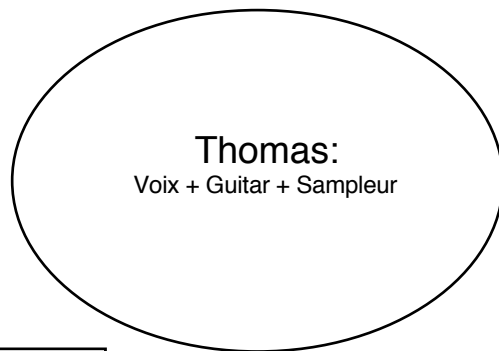

Fond de Scene

Thomas:  
1 micro voix (sm58)  
1 micro guitar (sm57)  
1 DI

Pierre:  
1 micro voix (sm58)  
1 DI

Total sur console:  
**5 Tranches**

Avant Scene